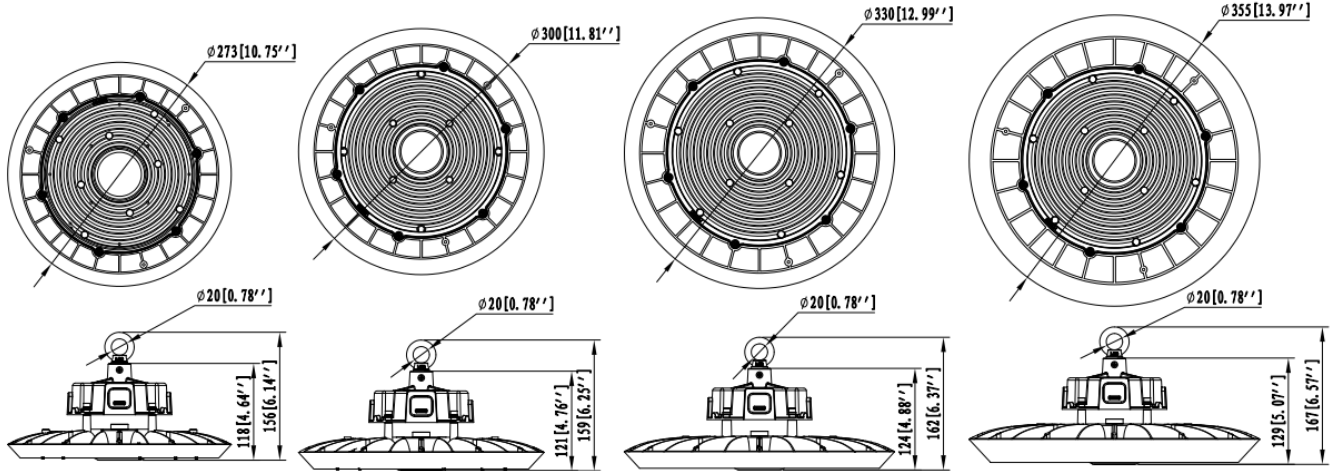

DESCRIPCIÓN MÉCANICA

Material :Aleación de aluminio - Lente óptica de policarbonato.
 IP :65
 IK :08
 Color :Negro (RAL9017)
 Montaje :Colgante; A muro (a pedido)
 Peso :1,8Kg | 2,0Kg | 2,3Kg | 2,6Kg |

Código	Descripción	Potencia	Lúmenes	Eficiencia	T°Color	Diámetro	Alto	Peso
II203010105	CAMPANA LED UFO IV #80180	100W	20000Lm	200Lm/W	4000K	273mm	156mm	1,8Kg
II203010107	CAMPANA LED UFO IV #80182	150W	30000Lm	200Lm/W	4000K	300mm	159mm	2,0Kg
II203010109	CAMPANA LED UFO IV #80184	200W	40000Lm	200Lm/W	4000K	330mm	162mm	2,9Kg
II203010111	CAMPANA LED UFO IV #80186	240W	48000Lm	200Lm/W	4000K	355mm	167mm	3,2Kg
II203010106	CAMPANA LED UFO IV #80181 + KIT EMERG	100W	20000Lm	200Lm/W	4000K	273mm	242,3mm	4,2Kg
II203010108	CAMPANA LED UFO IV #80183 + KIT EMERG	150W	30000Lm	200Lm/W	4000K	300mm	245,8mm	4,9Kg
II203010110	CAMPANA LED UFO IV #80185 + KIT EMERG	200W	40000Lm	200Lm/W	4000K	330mm	249,2mm	5,4Kg
II203010112	CAMPANA LED UFO IV #80187 + KIT EMERG	240W	48000Lm	200Lm/W	4000K	355mm	253,8mm	5,8Kg

FOTOMETRÍAS

Ángulo de apertura para luminarias 100W - 240W

(60°) Óptica a Pedido

(90°) Óptica a Pedido

(120°) Óptica a estándar

OPCIONES DE MONTAJE

Colgante
(estándar)

Montaje a
Techo / Muro

VERSIONES DISPONIBLES

SIN KIT: 100W / 150W / 200W / 240W

CON KIT: 100W / 150W / 200W / 240W

DIMENSIONES LUMINARIA

100W

150W

200W

240W