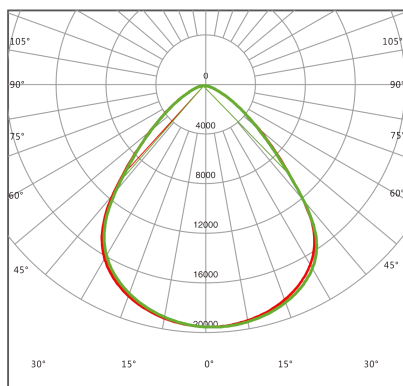

Código	Descripción	Potencia	Lúmenes	Eficiencia	T°Color	Diámetro	Alto	Peso
II203010105	CAMPANA LED UFO IV #80180	100W	20000Lm	200Lm/W	4000K	273mm	156mm	1,8Kg
II203010107	CAMPANA LED UFO IV #80182	150W	30000Lm	200Lm/W	4000K	300mm	159mm	2,0Kg
II203010109	CAMPANA LED UFO IV #80184	200W	40000Lm	200Lm/W	4000K	330mm	162mm	2,9Kg
II203010111	CAMPANA LED UFO IV #80186	240W	48000Lm	200Lm/W	4000K	355mm	167mm	3,2Kg
II203010106	CAMPANA LED UFO IV #80181 + KIT EMERG	100W	20000Lm	200Lm/W	4000K	273mm	242,3mm	4,2Kg
II203010108	CAMPANA LED UFO IV #80183 + KIT EMERG	150W	30000Lm	200Lm/W	4000K	300mm	245,8mm	4,9Kg
II203010110	CAMPANA LED UFO IV #80185 + KIT EMERG	200W	40000Lm	200Lm/W	4000K	330mm	249,2mm	5,4Kg
II203010112	CAMPANA LED UFO IV #80187 + KIT EMERG	240W	48000Lm	200Lm/W	4000K	355mm	253,8mm	5,8Kg

FOTOMETRÍAS

Ángulo de apertura para luminarias 100W - 240W

(60°) Óptica a Pedido

(90°) Óptica a Pedido

(120°) Óptica a estándar

OPCIONES DE MONTAJE

Colgante
(estándar)

Montaje a
Techo / Muro