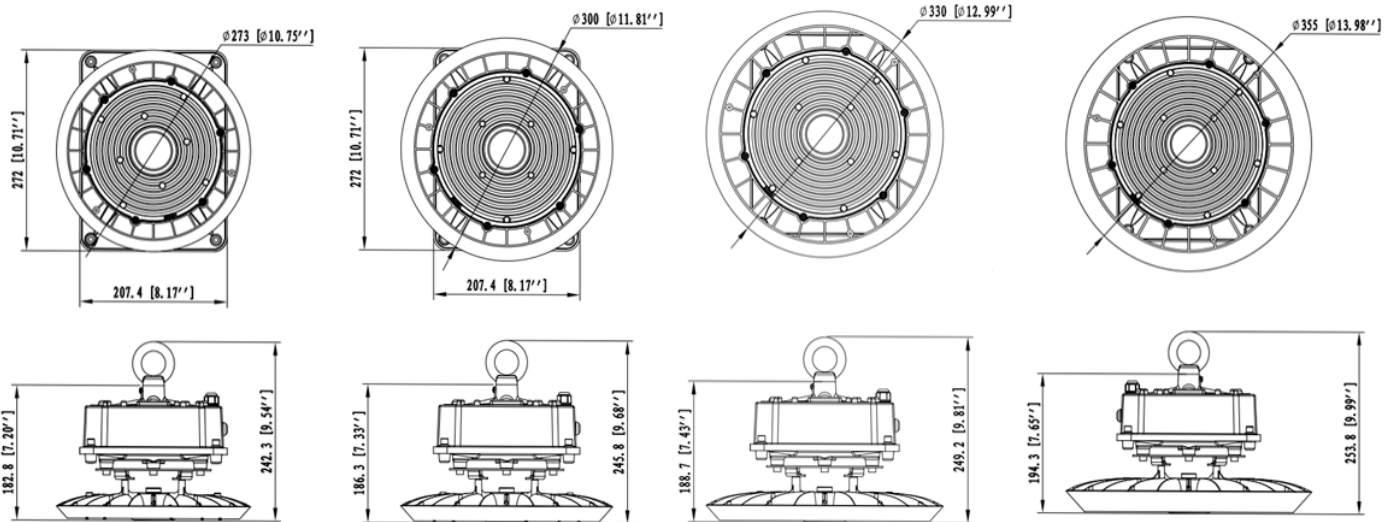

DESCRIPCIÓN MÉCANICA

Material :Aleación de aluminio - Lente óptica de policarbonato.
 IP :65
 IK :08
 Color :Negro (RAL9017)
 Montaje :Colgante; A muro (a pedido)
 Peso :1,8Kg | 2,0Kg | 2,3Kg | 2,6Kg |

Código	Descripción	Potencia	Lúmenes	Eficiencia	T°Color	Diámetro	Alto	Peso
II203010105	CAMPANA LED UFO IV #80180	100W	20000Lm	200Lm/W	4000K	273mm	156mm	1,8Kg
II203010107	CAMPANA LED UFO IV #80182	150W	30000Lm	200Lm/W	4000K	300mm	159mm	2,0Kg
II203010109	CAMPANA LED UFO IV #80184	200W	40000Lm	200Lm/W	4000K	330mm	162mm	2,9Kg
II203010111	CAMPANA LED UFO IV #80186	240W	48000Lm	200Lm/W	4000K	355mm	167mm	3,2Kg
II203010106	CAMPANA LED UFO IV #80181 + KIT EMERG	100W	20000Lm	200Lm/W	4000K	273mm	242,3mm	4,2Kg
II203010108	CAMPANA LED UFO IV #80183 + KIT EMERG	150W	30000Lm	200Lm/W	4000K	300mm	245,8mm	4,9Kg
II203010110	CAMPANA LED UFO IV #80185 + KIT EMERG	200W	40000Lm	200Lm/W	4000K	330mm	249,2mm	5,4Kg
II203010112	CAMPANA LED UFO IV #80187 + KIT EMERG	240W	48000Lm	200Lm/W	4000K	355mm	253,8mm	5,8Kg

FOTOMETRÍAS

Ángulo de apertura para luminarias 100W - 240W

(60°) Óptica a Pedido

(90°) Óptica a Pedido

(120°) Óptica a estándar

OPCIONES DE MONTAJE

Colgante
(estándar)

Montaje a
Techo / Muro

VERSIONES DISPONIBLES

SIN KIT: 100W / 150W / 200W / 240W

CON KIT: 100W / 150W / 200W / 240W

DIMENSIONES LUMINARIA

100W

150W

200W

240W