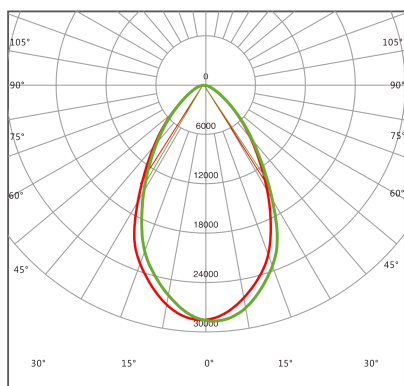

FOTOMETRÍAS

Ángulo de apertura para luminarias 100W - 240W

(60°) Óptica a Pedido

(90°) Óptica a Pedido

(120°) Óptica a estándar

OPCIONES DE MONTAJE

Colgante
(estándar)

Montaje a
Techo / Muro