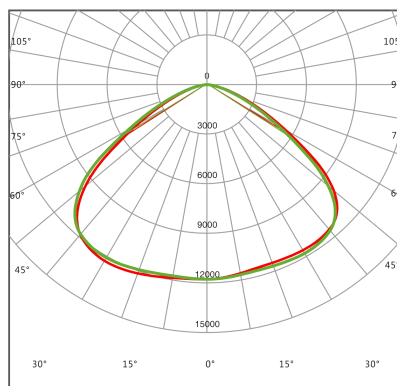

FOTOMETRÍAS

Ángulo de apertura para luminarias 100W - 240W

(60°) Óptica a Pedido

(90°) Óptica a Pedido

(120°) Óptica a estándar

OPCIONES DE MONTAJE

Colgante
(estándar)

Montaje a
Techo / Muro

VERSIONES DISPONIBLES

SIN KIT: 100W / 150W / 200W / 240W

CON KIT: 100W / 150W / 200W / 240W

DIMENSIONES LUMINARIA

100W

150W

200W

240W